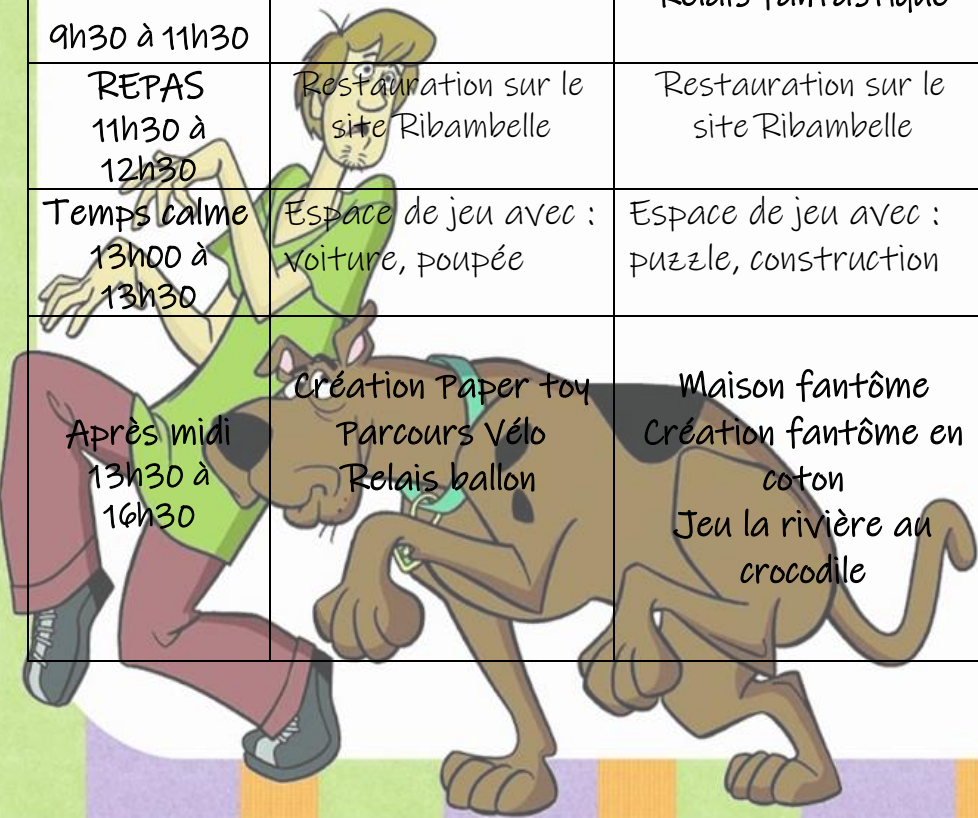

## SITE RIBAMBELLE LES MOYENS

Activités	lundi 23 Octobre	mardi 24 Octobre	mercredi 25 Octobre	jeudi 26 Octobre	vendredi 27 Octobre
Accueil 8h30 à 9h00	Accueil jeux de connaissance	Accueil jeux sur table, dessin	Accueil jeux sur table, dessin	Accueil jeux sur table, dessin	Accueil jeux sur table, dessin
Activités matin 9h30 à 11h30	Jeu Speed shoes Fresque Halloween Eveil musical	Création masque araignée Cerceaux musicaux Relais fantastique	Création bâton de pluie Création arbre en bouchon en liège Lego master	Grille magique Création petits suisses effrayants Création guirlande fantôme	Création bocal sensoriel Jeu de blob Création main sorcière
REPAS 11h30 à 12h30	Restauration sur le site Ribambelle	Restauration sur le site Ribambelle	Restauration sur le site Ribambelle	Restauration sur le site Ribambelle	Restauration sur le site Ribambelle
Temps calme 13h00 à 13h30	Espace de jeu avec : voiture, poupée	Espace de jeu avec : puzzle, construction	Espace de jeu avec : voiture, poupée	Espace de jeu avec : animaux, dessin	Espace de jeu avec : voiture, poupée
Après midi 13h30 à 16h30	Création Paper toy Parcours Vélo Relais ballon	Maison fantôme Création fantôme en coton Jeu la rivière au crocodile	Dessin musical Parcours motricité Peinture sorcière	<b>Grand jeu</b> Enquête policière	Dojo : Jeux de courses